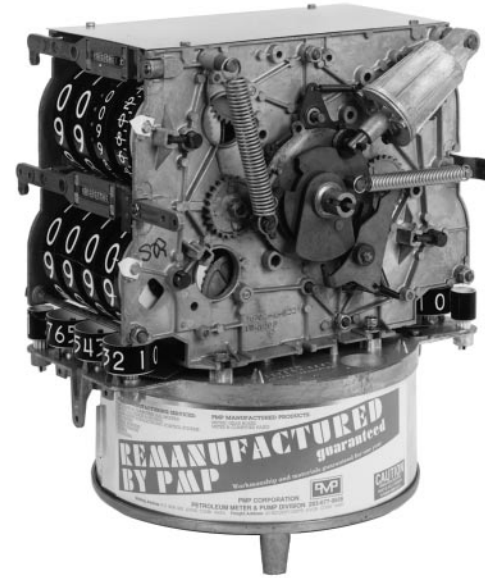

1. Standard Reset (Two handle)

Model#	PMP#	Mfg#
VR-10	18010-1	V-R #776700-006
VR-10/4	18009-1	V-R #777300-006
2002E	12002-1	V-R #771900-506
4203	14002-1	V-R #771900-506
2002	12001-1	V-R #771900-006

For Bennett, Gilbarco, Smith, Universel Epsco, Southwest/Schlumberger and Dresser-Wayne pumps.

2. Tokheim Full Automatic Reset (Single handle)

Model#	PMP#	Mfg#
VR-10	18010-2	V-R #776600-001
VR-10/4	18009-2	V-R #777200-001
2002E	12002-2	V-R #772900-501
4203	14002-2	V-R #772900-501
2002	12001-2	V-R #772900-001

For Tokheim pumps.

3. Veeder-Root Electric Reset (Thru shaft rotary)

Model#	PMP#	Mfg#
VR-10	18010-3	V-R #776800-002
VR-10/4	18009-3	V-R #777400-002
2002E	12002-3	V-R #772100-502
4203	14002-3	V-R #772100-502
2002	12001-3	V-R #772100-002